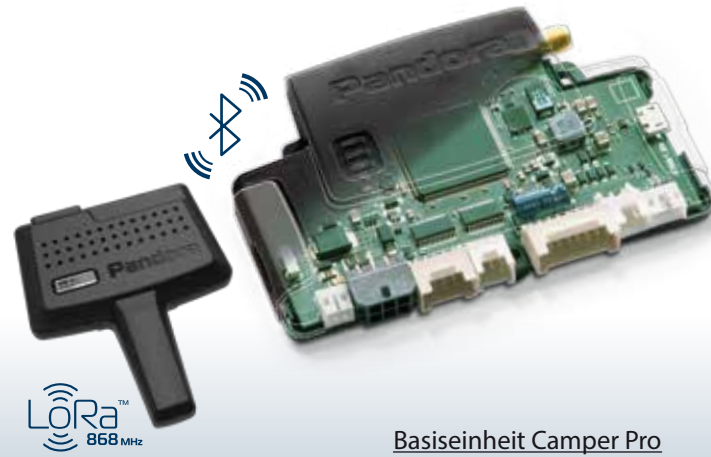

Akkupferrung	optional	optional
Fahrzeugausrüstung	Eingebaute GPS/Glonass LBS	Eingebaute GPS/Glonass LBS
Bewegungssensor Neigungs/ Erschütterungs/ Integrierter	+	+
Funk-Tür- / Klappensensor	2 (bis zu 10)	2 (bis zu 5)
Anzeige Temperatur	Innen / Außen	+
Steuerung für Webasto/Eberspächer Standheizung	CAN/LIN/ Analog	CAN/LIN/ Analog
Motorfernstart	optional	optional
RF Interface	Bluetooth 5.0	868 MHz LoRa Bluetooth 5.0
Integriertes GSM-Interface	4G	4G
Transponder der Wegfahrsperre	1 (bis zu 3)	2 (bis zu 3)
Fernbedienung	+ D-035	+ D-043 Camper
	Pandora CAMPER MINI	Pandora CAMPER Pro

## VIELE NÜTZLICHE FUNKTIONEN IN EINEM KOMPAKTEN GERÄT

Pandora Camper Mini und Camper Pro sorgen dafür, dass Sie rund um die Uhr sicher sind, auch wenn Sie in Ihrem Wohnmobil schlafen. Verfolgen Sie ihre Route auf dem Handy und steuern Sie ihr Alarmsystem über die kostenfreie App.

Basiseinheit Camper Mini

- GSM/4G LTE/Nano-SIM/SIM-chip | GPS/GLONASS
- Bluetooth 5.0 | 3D ALARMSENSOR
- 2xCAN/LIN/IMMO-KEY

Basiseinheit Camper Pro

- GSM/4G LTE/Nano-SIM/SIM-chip | GPS/GLONASS
- BLUETOOTH 5.0 | 3D ALARMSENSOR | micro-USB
- 3xCAN/2xLIN/IMMO-KEY

Funkmodul RFM-470

- 868MHz LoRa interface
- kabellose Verbindung
- «CALL/SOS» Taster
- Notsteuerung des Systems

Rot blinkender Pandora-Schriftzug für die Frontscheibe

**Pandora**  
THE BEST PROTECTION FOR YOUR MOTORHOME