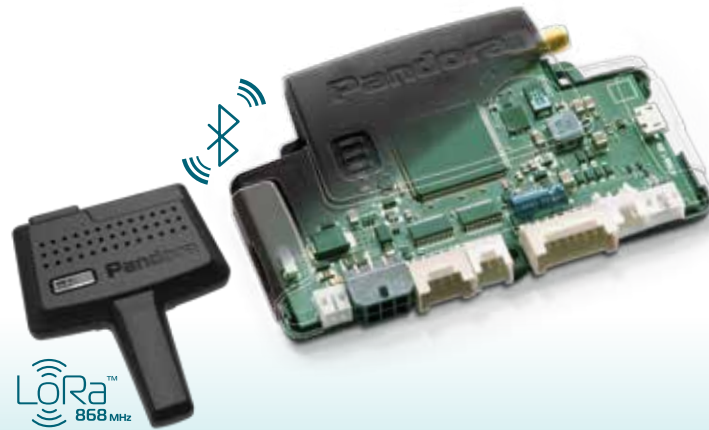

Akkupferrung	optional	optional
Fahrzeugausrüstung	Eingebaute GPS/Glonass LBS	Eingebaute GPS/Glonass LBS
Bewegungssensor Neigungs/ Erschütterungs/ Integrierter	+	+
Klappensensor Funk-Tür- /	bis zu 10	bis zu 10
Anzeige Temperatur Innen / Außen	+	+
Steuerung für Webasto/Eberspächer Standheizung	CAN/LIN/ Analog	CAN/LIN/ Analog
Motorfernstart	optional	optional
RF Interface	Bluetooth 5.0	868 MHz LoRa Bluetooth 5.0
Integriertes GSM-Interface	4G	4G
Transponder der Wegfahrsperre	1 (bis zu 3)	2 (bis zu 3)
Fernbedienung	+ D-035	+ D-043 Camper
	Pandora CAMPER MINI	Pandora CAMPER Pro

VIELE NÜTZLICHE FUNKTIONEN IN EINEM KOMPAKTEN GERÄT

Pandora Camper Mini und Camper Pro sorgen dafür, dass Sie rund um die Uhr sicher sind, auch wenn Sie in Ihrem Wohnmobil schlafen. Verfolgen Sie ihre Route auf dem Handy und steuern Sie ihr Alarmsystem über die kostenfreie App.

Basiseinheit Camper Mini

- GSM/4G LTE/Nano-SIM/SIM-chip | GPS/GLONASS
- Bluetooth 5.0 | 3D ALARMSENSOR
- 2xCAN/LIN/IMMO-KEY

Basiseinheit Camper Pro

- GSM/4G LTE/Nano-SIM/SIM-chip | GPS/GLONASS
- BLUETOOTH 5.0 | 3D ALARMSENSOR | micro-USB
- 3xCAN/2xLIN/IMMO-KEY

Funkmodul RFM-470

- 868MHz LoRa interface
- kabellose Verbindung
- «CALL/SOS» Taster
- Notsteuerung des Systems

Rot blinkender Pandora-Schriftzug für die Frontscheibe

Pandora
THE BEST PROTECTION FOR YOUR MOTORHOME